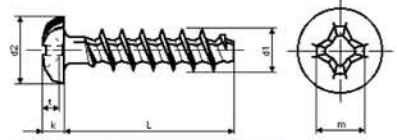

Termoplast skruv RX-TP

Enligt WN 1412 vissa dimensioner även med TORX

Längd	KA22	KA25	KA30	KA35	KA40
6	•	•			
8	•	•	•	•	
10	•	•	•	•	•
12	•	•	•	•	•
14			•	•	•
16	•	•	•	•	•
18			•	•	•
20		•	•	•	•
25				•	
Förpackning	1000st	1000st	1000st	1000st	1000st