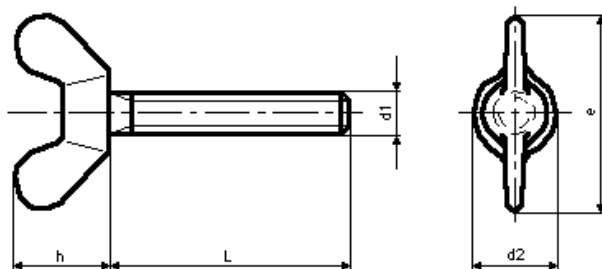

VS FZB  
Vingskruv enligt DIN 316

Förpackning	100st	100st	100st	100st	50st	25st
					tom L 40	
					25st	
d1	M4	M5	M6	M8	M10	M12
d2 max.	8	11	13	16	20	23
e max.	20	26	33	39	51	65
h max	10,5	13	17	20	25	33

Längd	M4	M5	M6	M8	M10	M12
10	•	•	•	•		
12			•	•		
16	•	•	•	•	•	
20	•	•	•	•	•	•
25	•	•	•	•	•	•
30	•	•	•	•	•	•
35	•	•	•	•	•	
40	•	•	•	•	•	•
45				•		
50		•	•	•	•	•
60				•	•	•