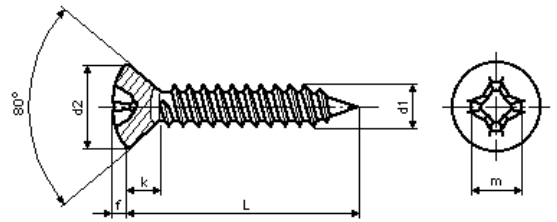

KFXS FZB
Kullerförsänkt plåtskruv enligt DIN 7983C, ISO 7051C

d1	2,2	2,9	3,5	3,9	4,2	4,8
d2 max.	4,3	5,5	6,8	7,5	8,1	9,5
f~	0,7	0,9	1,2	1,3	1,4	1,5
k~	1,3	1,7	2,1	2,3	2,5	3
BITS Nr	1	1	2	2	2	2
m~	2,8	3,4	4,6	4,7	4,9	5,4

Längd	2,2	2,9	3,5	3,9	4,2	4,8
6,5	•	•				
9,5	•	•	•	•	•	
13	•	•	•	•	•	•
16		•	•	•	•	•
19		•	•	•	•	•
22		•	•	•	•	•
25		•	•	•	•	•
32			•		•	•
38			•		•	•
45					•	•
50					•	•
60					•	

Förpackning	2000st	2000st	1000st	1000st	1000st	1000st
		tom L 16			tom L 38	tom L 32
		1000st			500st	500st

KFXS FZB
Kullerförsänkt plåtskruv enligt DIN 7983C, ISO 7051C

Förpackning	2000st	2000st	1000st	1000st	1000st	1000st
		tom L 16			tom L 38	tom L 32
		1000st			500st	500st
d1	2,2	2,9	3,5	3,9	4,2	4,8
d2 max.	4,3	5,5	6,8	7,5	8,1	9,5
f~	0,7	0,9	1,2	1,3	1,4	1,5
k~	1,3	1,7	2,1	2,3	2,5	3
BITS Nr	1	1	2	2	2	2
m~	2,4	3,1	4,3	4,4	4,6	5,1
Längd	2,2	2,9	3,5	3,9	4,2	4,8
6,5	•	•				
9,5	•	•	•	•	•	
13	•	•	•	•	•	•
16	•	•	•	•	•	•
19		•	•	•	•	•
25		•	•	•	•	•
32			•		•	•
38			•		•	•
45					•	•
50					•	•