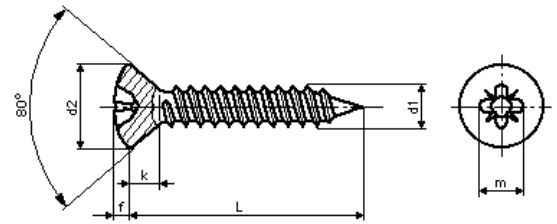

KFXS FZB
Kullerförsänkt plåtskruv enligt DIN 7983C, ISO 7051C

d1	2,2	2,9	3,5	3,9	4,2	4,8
d2 max.	4,3	5,5	6,8	7,5	8,1	9,5
f~	0,7	0,9	1,2	1,3	1,4	1,5
k~	1,3	1,7	2,1	2,3	2,5	3
BITS Nr	1	1	2	2	2	2
m~	2,8	3,4	4,6	4,7	4,9	5,4

Längd	2,2	2,9	3,5	3,9	4,2	4,8
6,5	•	•				
9,5	•	•	•	•	•	
13	•	•	•	•	•	•
16		•	•	•	•	•
19		•	•	•	•	•
22		•	•	•	•	•
25		•	•	•	•	•
32			•		•	•
38			•		•	•
45					•	•
50					•	•
60					•	

Förpackning	2000st	2000st	1000st	1000st	1000st	1000st
		tom L 16			tom L 38	tom L 32
		1000st			500st	500st

KFXS FZB
Kullerförsänkt plåtskruv enligt DIN 7983C, ISO 7051C

Förpackning	2000st	2000st	1000st	1000st	1000st	1000st
		tom L 16			tom L 38	tom L 32
		1000st			500st	500st
d1	2,2	2,9	3,5	3,9	4,2	4,8
d2 max.	4,3	5,5	6,8	7,5	8,1	9,5
f~	0,7	0,9	1,2	1,3	1,4	1,5
k~	1,3	1,7	2,1	2,3	2,5	3
BITS Nr	1	1	2	2	2	2
m~	2,4	3,1	4,3	4,4	4,6	5,1
Längd	2,2	2,9	3,5	3,9	4,2	4,8
6,5	•	•				
9,5	•	•	•	•	•	
13	•	•	•	•	•	•
16	•	•	•	•	•	•
19		•	•	•	•	•
25		•	•	•	•	•
32			•		•	•
38			•		•	•
45					•	•
50					•	•