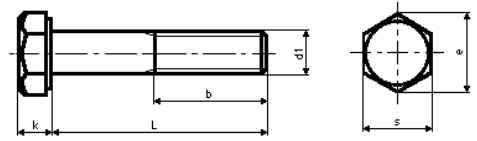

M6S A2
Sextantskruv enligt DIN 931, (ISO 4017)

d1	M5	M6	M8	M10	M12	M16	M20	M24	M27	M30
b L ₁ 125	16	18	22	26	30	38	46	54	60	66
b L ₂ 125;200		24	28	32	36	44	52	60	66	72
b L ₂ 200				45	49	57	65	73	79	85
e	8,79	11,05	14,38	18,9	21,1	26,75	33,53	39,98	45,2	50,85
k	3,5	4	5,3	6,4	7,5	10	12,5	15	17	18,7
s	8	10	13	17	19	24	30	36	41	46

Längd	M5	M6	M8	M10	M12	M16	M20	M24	M27	M30
30	•	•								
35	•	•	•							
40	•	•	•	•						
45	•	•	•	•	•					
50	•	•	•	•	•					
55	•	•	•	•	•					
60	•	•	•	•	•	•				
65		•	•	•	•	•	•			
70	•	•	•	•	•	•	•	•		
75		•	•	•	•	•	•			
80	•	•	•	•	•	•	•	•	•	•
90	•	•	•	•	•	•	•	•	•	•
100	•	•	•	•	•	•	•	•	•	•
110		•	•	•	•	•	•	•	•	•
120		•	•	•	•	•	•	•	•	•
130		•	•	•	•	•	•	•	•	•
140		•	•	•	•	•	•	•	•	•
150		•	•	•	•	•	•	•	•	•
160		•	•	•	•	•	•	•	•	•
180		•	•	•	•	•	•	•	•	•
200		•	•	•	•	•	•	•	•	•