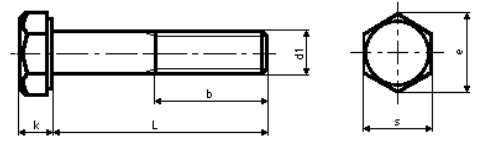

d1	M5	M6	M8	M10	M12	M14	M16	M20	M24
b L₁125	16	18	22	26	30	34	38	46	54
b L₂125;200		24	28	32	36	40	44	52	60
b L₂200								65	73
e	8,79	11,05	14,38	18,9	21,1	24,49	26,75	33,53	39,98
k	3,5	4	5,3	6,4	7,5	8,8	10	12,5	15
s	8	10	13	17	19	22	24	30	36

Längd	M5	M6	M8	M10	M12	M14	M16	M20	M24
30	•	•							
35	•	•	•						
40	•	•	•	•					
45	•	•	•	•	•				
50	•	•	•	•	•	•			
55	•	•	•	•	•	•	•		
60	•	•	•	•	•	•	•		
65		•	•	•	•	•	•	•	
70	•	•	•	•	•	•	•	•	
75		•	•	•	•		•	•	
80	•	•	•	•	•	•	•	•	•
90	•	•	•	•	•	•	•	•	•
100	•	•	•	•	•	•	•	•	•
110		•	•	•	•	•	•	•	
120		•	•	•	•	•	•	•	•
130		•	•	•	•	•	•	•	•
140		•	•	•	•	•	•	•	•
150		•	•	•	•	•	•	•	•
160		•	•	•	•	•	•	•	•
180		•	•	•	•	•	•	•	•
200		•	•	•	•	•	•	•	•
220			•	•	•		•	•	•
240				•	•		•	•	•

Förpackning	200st	200st	100st	100st	50st	50st	25st	10st	10st
	tom L 40	tom L 40	tom L 100	tom L 70	tom L 110	tom L 100	tom L 120	tom L 110	tom L 100
	100st	100st	50st	50st	25st	25st	10st	5st	5st
		tom L 100	tom L 150	tom L 120	tom L 150	tom L 120	tom L 180		
		50st	25st	25st	10st	10st	5st