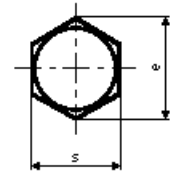

M6SH 8.8 FZB
Helgängad sexkantskruv enligt DIN 933, (ISO 4017)

Längd	M3	M4	M5	M6	M8	M10
5	•					
6	•	•	•	•		
8	•	•	•	•	•	
10	•	•	•	•	•	•
12	•	•	•	•	•	•
14	•	•	•	•	•	•
16	•	•	•	•	•	•
18		•	•	•	•	•
20	•	•	•	•	•	•
22		•	•	•	•	•
25	•	•	•	•	•	•
30	•	•	•	•	•	•
35		•	•	•	•	•
40		•	•	•	•	•
45		•	•	•	•	•
50			•	•	•	•
55				•	•	•
60			•	•	•	•
65				•	•	•
70				•	•	•
75					•	•
80				•	•	•
90				•	•	•
100				•	•	•
110						•
120					•	•
130						•
150						•

Förpackning	500st	500st	500st	500st	200st	200st
		tom L 50	tom L 30	tom L 30	tom L 85	tom L 30
		200st	200st	200st	100st	100st
				tom L 90		tom L 100
				100st		50st

d1	M3	M4	M5	M6	M8	M10
e	6,01	7,66	8,79	11,05	14,38	18,9
k	2	2,8	3,5	4	5,3	6,4
s	5,5	7	8	10	13	17

M6SH 8.8 FZB
Helgängad sexkantskruv enligt DIN 933, (ISO 4017)

Längd	M12	M14	M16	M18	M20	M24	M30
14	•						
16	•						
18							
20	•	•	•				
22	•		•				
25	•	•	•				
30	•	•	•		•		
35	•	•	•		•	•	
40	•	•	•	•	•	•	
45	•	•	•	•	•	•	
50	•	•	•	•	•	•	
55	•	•	•	•	•	•	
60	•	•	•	•	•	•	•
65	•	•	•	•	•	•	•
70	•	•	•	•	•	•	•
75	•	•	•	•	•	•	•
80	•	•	•	•	•	•	•
90	•	•	•		•	•	•
100	•	•	•		•	•	•
110	•		•		•	•	•
120	•	•	•		•	•	•
130	•		•		•	•	•
140	•		•		•	•	•
150	•		•		•	•	•
160	•		•		•	•	•
180	•		•		•	•	•
200	•		•		•	•	•
220	•				•		•
240	•				•		•
260					•		•
280					•		•
300					•		•

Förpackning	100st	100st	50st	50st	25st	25st	1st
	tom L 60	tom L 55	tom L 60	tom L 50	tom L 150	tom L 80	
	50st	50st	25st	25st	10st	10st	
	tom L 150				tom L 180	tom L 150	
	25st				1st	1st	

d1	M12	M14	M16	M18	M20	M24	M30
e	21,1	24,49	26,75	30,14	33,53	39,98	50,85
k	7,5	8,8	10	11,5	12,5	15	18,7
s	19/18*	22/21*	24	27	30	36	46