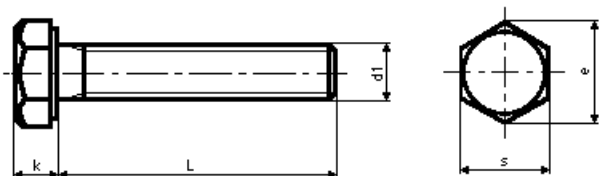

M6SH 8.8 FZB
Helgängad sexkantskruv enligt DIN 933, (ISO 4017)

Längd	M3	M4	M5	M6	M8	M10
5	•					
6	•	•	•	•		
8	•	•	•	•	•	
10	•	•	•	•	•	•
12	•	•	•	•	•	•
14	•	•	•	•	•	•
16	•	•	•	•	•	•
18		•	•	•	•	•
20	•	•	•	•	•	•
22		•	•	•	•	•
25	•	•	•	•	•	•
30	•	•	•	•	•	•
35		•	•	•	•	•
40		•	•	•	•	•
45		•	•	•	•	•
50			•	•	•	•
55				•	•	•
60			•	•	•	•
65				•	•	•
70				•	•	•
75					•	•
80				•	•	•
90				•	•	•
100				•	•	•
110						•
120					•	•
130						•
150						•

Förpackning	500st	500st	500st	500st	200st	200st
		tom L 50	tom L 30	tom L 30	tom L 85	tom L 30
		200st	200st	200st	100st	100st
				tom L 90		tom L 100
				100st		50st

d1	M3	M4	M5	M6	M8	M10
e	6,01	7,66	8,79	11,05	14,38	18,9
k	2	2,8	3,5	4	5,3	6,4
s	5,5	7	8	10	13	17

M6SH 8.8 FZB
Helgängad sexkantskruv enligt DIN 933, (ISO 4017)

Längd	M12	M14	M16	M18	M20	M24	M30
14	•						
16	•						
18							
20	•	•	•				
22	•		•				
25	•	•	•				
30	•	•	•		•		
35	•	•	•		•	•	
40	•	•	•	•	•	•	
45	•	•	•	•	•	•	
50	•	•	•	•	•	•	
55	•	•	•	•	•	•	
60	•	•	•	•	•	•	•
65	•	•	•	•	•	•	•
70	•	•	•	•	•	•	•
75	•	•	•	•	•	•	•
80	•	•	•	•	•	•	•
90	•	•	•		•	•	•
100	•	•	•		•	•	•
110	•		•		•	•	•
120	•	•	•		•	•	•
130	•		•		•	•	•
140	•		•		•	•	•
150	•		•		•	•	•
160	•		•		•	•	•
180	•		•		•	•	•
200	•		•		•	•	•
220	•				•		•
240	•				•		•
260					•		•
280					•		•
300					•		•