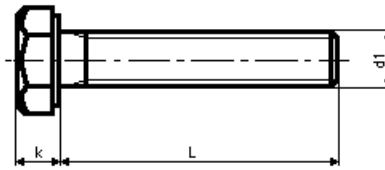

M6SH 8.8 FZB
Helgängad sexkantskruv enligt DIN 933, (ISO 4017)

Längd	M3	M4	M5	M6	M8	M10
5	•					
6	•	•	•	•		
8	•	•	•	•	•	
10	•	•	•	•	•	•
12	•	•	•	•	•	•
14	•	•	•	•	•	•
16	•	•	•	•	•	•
18		•	•	•	•	•
20	•	•	•	•	•	•
22		•	•	•	•	•
25	•	•	•	•	•	•
30	•	•	•	•	•	•
35		•	•	•	•	•
40		•	•	•	•	•
45		•	•	•	•	•
50			•	•	•	•
55				•	•	•
60			•	•	•	•
65				•	•	•
70				•	•	•
75					•	•
80				•	•	•
90				•	•	•
100				•	•	•
110						•
120					•	•
130						•
150						•

Förpackning	500st	500st	500st	500st	200st	200st
		tom L 50	tom L 30	tom L 30	tom L 85	tom L 30
		200st	200st	200st	100st	100st
				tom L 90		tom L 100
				100st		50st

d1	M3	M4	M5	M6	M8	M10
e	6,01	7,66	8,79	11,05	14,38	18,9
k	2	2,8	3,5	4	5,3	6,4
s	5,5	7	8	10	13	17

M6SH 8.8 FZB
Helgängad sexkantskruv enligt DIN 933, (ISO 4017)

Längd	M12	M14	M16	M18	M20	M24	M30
14	•						
16	•						
18							
20	•	•	•				
22	•		•				
25	•	•	•				
30	•	•	•		•		
35	•	•	•		•	•	
40	•	•	•	•	•	•	
45	•	•	•	•	•	•	
50	•	•	•	•	•	•	
55	•	•	•	•	•	•	
60	•	•	•	•	•	•	•
65	•	•	•	•	•	•	•
70	•	•	•	•	•	•	•
75	•	•	•	•	•	•	•
80	•	•	•	•	•	•	•
90	•	•	•		•	•	•
100	•	•	•		•	•	•
110	•		•		•	•	•
120	•	•	•		•	•	•
130	•		•		•	•	•
140	•		•		•	•	•
150	•		•		•	•	•
160	•		•		•	•	•
180	•		•		•	•	•
200	•		•		•	•	•
220	•				•		•
240	•				•		•
260					•		•
280					•		•
300					•		•