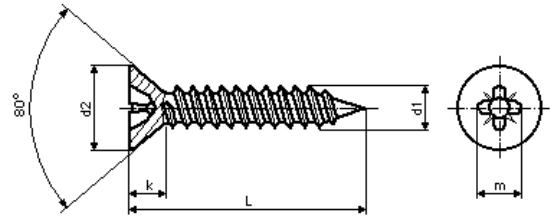

FXS FZB
Försänkt plåtskruv enligt DIN 7982C ISO 7050C

d1	2,2	2,9	3,5	3,9	4,2	4,8	5,5	6,3
d2 max.	4,3	5,5	6,8	7,5	8,1	9,5	10,8	12,4
k max.	1,3	1,7	2,1	2,3	2,5	3	3,4	3,8
BITS Nr	1	1	2	2	2	2	3	3
m~	2,5	3	4,2	4,6	4,7	5,1	6,8	7,1

Längd	2,2	2,9	3,5	3,9	4,2	4,8	5,5	6,3
4,5	•							
6,5	•	•						
9,5	•	•	•	•	•			
13	•	•	•	•	•	•	•	•
16		•	•	•	•	•	•	•
19		•	•	•	•	•	•	•
22		•	•	•	•	•	•	•
25		•	•	•	•	•	•	•
32		•	•	•	•	•	•	•
38			•	•	•	•	•	•
45			•	•	•	•	•	•
50					•	•	•	•
70							•	
90							•	

Förpackning	2000st	2000st	1000st	1000st	1000st	1000st	1000st	1000st
		tom L 16			tom L 38	tom L 32	tom L 25	tom L 16
		1000st			500st	500st	500st	500st
							tom L 45	tom L 38
							250st	250st

FXS FZB
Försänkt plåtskruv enligt DIN 7982C ISO 7050C