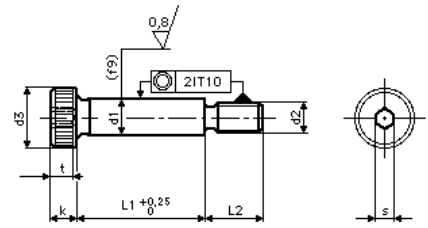

**PASSBULT 12,9**  
Ansatsskruv med sexkantshål enligt ISO 7379

Förpackning	50st	50st	50st	25st	10st	10st	5st
			tom L 50				
			25st				

d1	6	8	10	12	16	20	24
d2	M5	M6	M8	M10	M12	M16	M20
d3	10	13	16	18	24	30	36
k max.	5	6	7	9	11	14	16
t min	2	3	4	5	7	9	10
L2	10	11	13	16	18	22	27
s	3	4	5	6	8	10	12

Längd	6-M5	8-M6	10-M8	12-M10	16-M12	20-M16	24-M20
8	•						
10	•	•					
12	•	•	•	•			
16	•	•	•	•			
20	•	•	•	•			
25	•	•	•	•	•		
30	•	•	•	•	•		
35	•	•	•	•	•	•	
40	•	•	•	•	•	•	
45	•	•	•	•	•	•	
50	•	•	•	•	•	•	•
55		•	•	•	•	•	
60		•	•	•	•	•	•
70			•	•	•	•	•
80			•	•	•	•	•
90				•	•	•	•
100				•	•	•	•
120					•	•	•